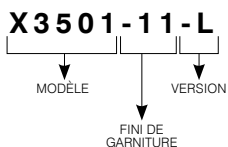

EXEMPLE DE CODIFICATION

CODES DE COMMANDE

	MODÈLE	FINIS DE GARNITURE	VERSION
	X3501		-L
X3501	Garniture de douche avec lentille givrée	-11 Blanc mat -13 Nickel satiné -22 Noir mat	-L