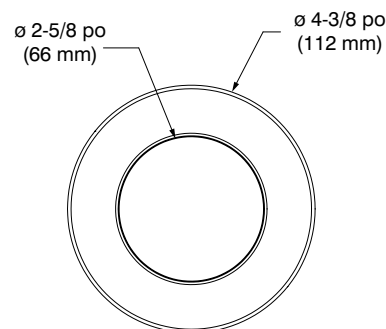

## Encastré à pot pour lampes à DEL

3,5 pouces

### SPÉCIFICATIONS

DÉTAILS DE LA GARNITURE	En acier formé à la matrice avec recouvrement de peinture en poudre ou plaqué. Différents finis disponibles.
LAMPES (wattage maximum)	<b>GU10 DEL 10W MAX</b>  Si vous désirez utiliser la gradation, veuillez consulter régulièrement la liste de compatibilité des gradateurs du manufacturier de la lampe.
RÉFLECTEUR	Aluminium anodisé naturel
LENTILLE	Standard : lentille givrée
TROU DE PERÇAGE	<b>ø 3-3/4 po (96 mm)</b>
HOMOLOGATION	Homologué ETL pour endroits mouillés
GARANTIE	Garantie limitée de 1 an