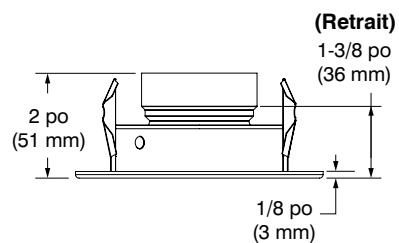

## Encastré à pot pour lampes à DEL

3,5 pouces

### SPÉCIFICATIONS

DÉTAILS DE LA GARNITURE	En acier formé à la matrice avec recouvrement de peinture en poudre ou plaqué. Différents finis disponibles.
LAMPES (wattage maximum)	<b>GU10 DEL 10W MAX</b>  Si vous désirez utiliser la gradation, veuillez consulter régulièrement la liste de compatibilité des gradateurs du manufacturier de la lampe.
RÉFLECTEUR	Aluminium anodisé naturel
LENTILLE	Standard : lentille givrée
TROU DE PERÇAGE	<b>ø 3-3/4 po (96 mm)</b>
HOMOLOGATION	Homologué ETL pour endroits mouillés
GARANTIE	Garantie limitée de 1 an