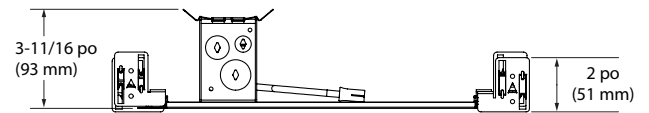

NWA3R - NWA3S

Série 3-1/2 po - Ardito

Boîtier nouvelle construction

Projet _____

Notes _____

Type de luminaire _____

Date _____