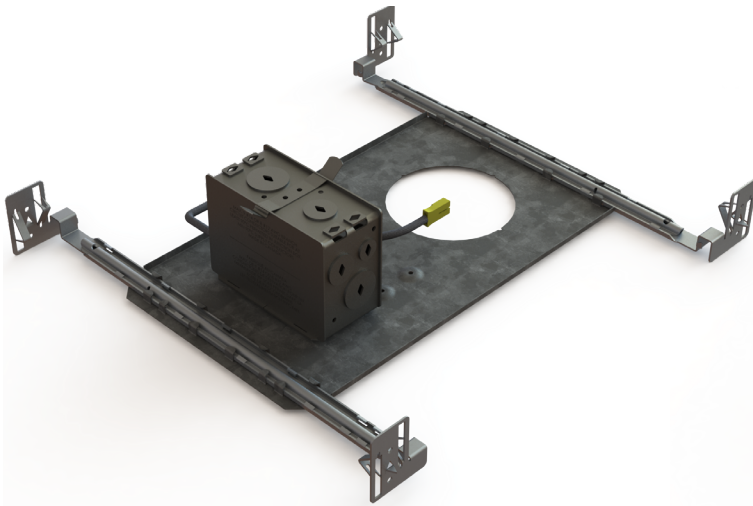

# NWA3R - NWA3S

Série 3-1/2 po - Ardito

Boîtier nouvelle construction

Projet \_\_\_\_\_

Notes \_\_\_\_\_

Type de luminaire \_\_\_\_\_

Date \_\_\_\_\_

NWA3R (illustré)

# NWA3R - NWA3S

Série 3-1/2 po - Ardito

Boîtier nouvelle construction

## SPÉCIFICATIONS

**DÉTAILS DU BOÎTIER** Boîtier en acier galvanisé.  
Boîte de jonction de 33-1/2 po<sup>3</sup> pouvant accueillir un maximum de 10 conducteurs de calibre 14, ou 8 conducteurs de calibre 12 (conducteurs 90°).  
Accessible sous le plafond.

Barres de montage ajustables et verrouillables de 10 po (254 mm) à 24-1/2 po (622 mm) pouvant s'adapter à la plupart des plafonds.

**ALIMENTATION** 120V - 277V