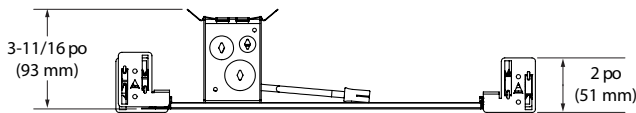

NWA3R - NWA3S

Série 3-1/2 po - Ardito

Boîtier nouvelle construction

Projet _____

Notes _____

Type de luminaire _____

Date _____