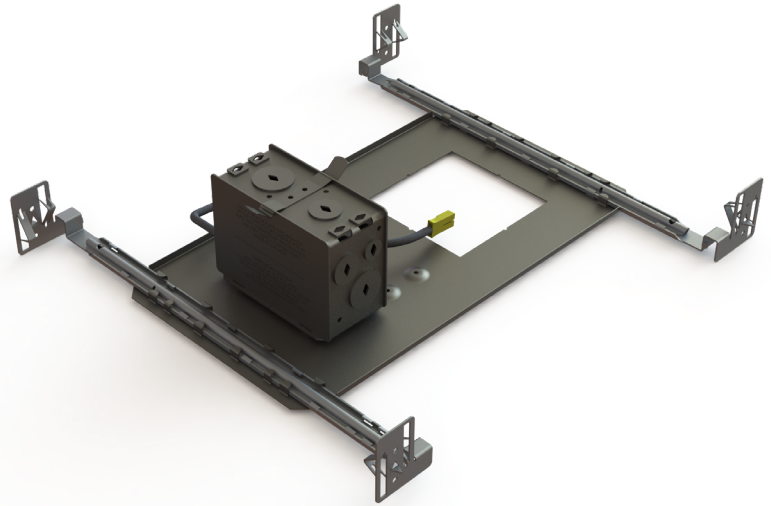

# NWA3R - NWA3S

Série 3-1/2 po - Ardito

Boîtier nouvelle construction

Projet \_\_\_\_\_

Notes \_\_\_\_\_

Type de luminaire \_\_\_\_\_

Date \_\_\_\_\_

NWA3R (illustré)

# NWA3R - NWA3S

Série 3-1/2 po - Ardito

Boîtier nouvelle construction

## SPÉCIFICATIONS

**DÉTAILS DU BOÎTIER** Boîtier en acier galvanisé.  
Boîte de jonction de 33-1/2 po<sup>3</sup> pouvant accueillir un maximum de 10 conducteurs de calibre 14, ou 8 conducteurs de calibre 12 (conducteurs 90°).  
Accessible sous le plafond.

Barres de montage ajustables et verrouillables de 10 po (254 mm) à 24-1/2 po (622 mm) pouvant s'adapter à la plupart des plafonds.

**ALIMENTATION** 120V - 277V