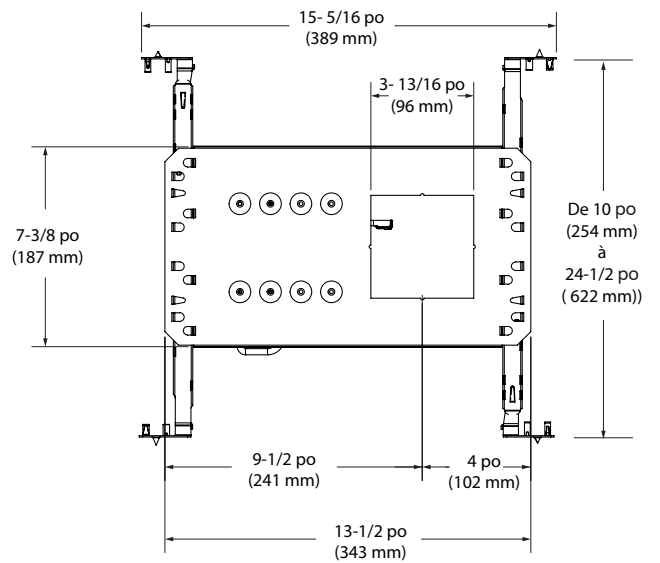

NWA3R - NWA3S

Série 3-1/2 po - Ardito

Boîtier nouvelle construction

Projet _____

Notes _____

Type de luminaire _____

Date _____