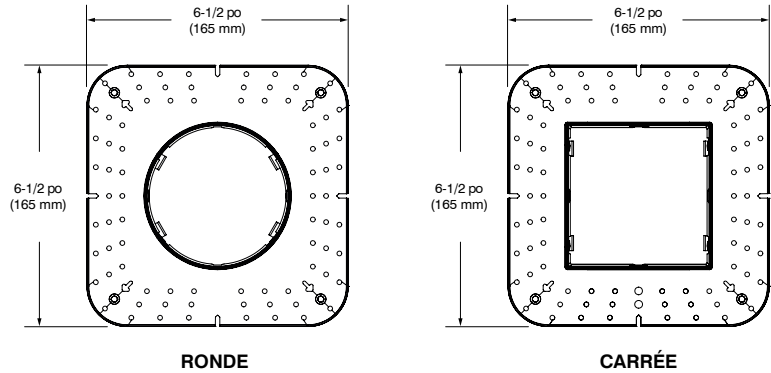

## OPTION PLAQUE DE PLÂTRAGE

Requise si utilisation d'une garniture sans bordure (voir la fiche d'installation pour plus de détails)

### RONDE

ø 3-3/4 po (95 mm)

Code : MIPA3R

### CARRÉE

3-3/4 po (95 mm) x 3-3/4 po (95 mm)

Code : MIPA3S