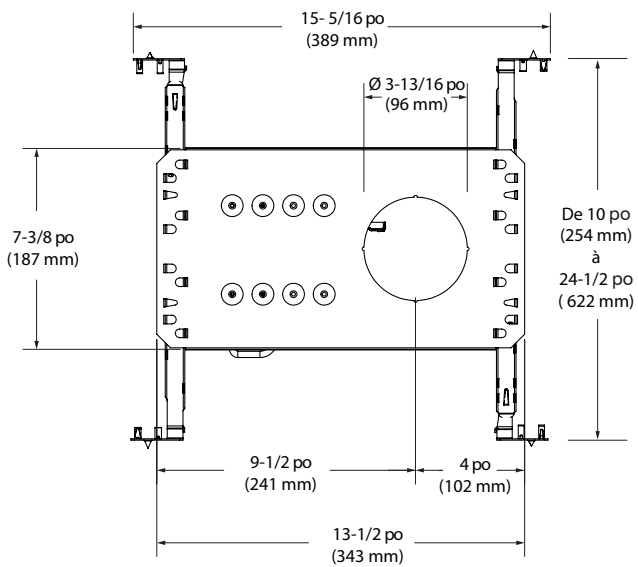

NWA3R - NWA3S

Série 3-1/2 po - Ardito

Boîtier nouvelle construction

Projet _____

Notes _____

Type de luminaire _____

Date _____