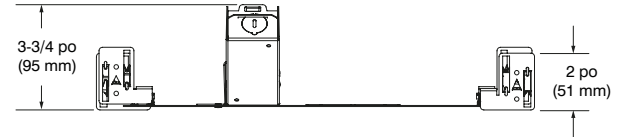

NWA2S (illustré)

NWA2R - NWA2S

Série 2-1/2 po - Ardito

Boîtier nouvelle construction

SPÉCIFICATIONS

DÉTAILS DU BOÎTIER	<p>Boîtier en acier galvanisé</p> <p>Boîte de jonction fixée sur une plaque de montage par un ressort à lame pouvant accueillir un maximum de 10 conducteurs de calibre 14, ou 8 conducteurs de calibre 12 (conducteurs 90°).</p> <p>Accessible sous le plafond</p>
MONTAGE ET SUPPORT	<p>Perçage rond pour garniture avec bordure : ø 2-5/8 po (67 mm)</p> <p>Perçage carré pour garniture avec bordure : 2-5/8 po (67 mm) x 2-5/8 po (67 mm)</p> <p>Perçage rond pour garniture sans bordure : ø 3-3/16 po (81 mm)</p> <p>Perçage carré pour garniture sans bordure : 3-3/16 po (81 mm) x 3-3/16 po (81 mm) (Plaque de plâtrage vendue séparément)</p> <p>Offert en option : Gabarit de perçage réutilisable en acier pour garnitures carrées (TEMP-SQ)</p> <p>Consulter les fiches techniques des garnitures pour l'espace de dégagement requis au-dessus du niveau du plafond.</p> <p>S'adapte aux plafonds de 1/2 po (12 mm) jusqu'à 1-3/8 po (35 mm) d'épaisseur.</p> <p>Doit être installé à 3 po (76 mm) de tout matériau isolant.</p> <p>Barres de montage ajustables et verrouillables de 10 po (254 mm) à 24-1/2 po (622 mm) pouvant s'adapter à la plupart des plafonds.</p>
PERFORMANCE	<p>Performance 1 : Jusqu'à 1375 lumens (14W) Gradation chaude (WD) — Jusqu'à 775 lumens (14W)</p> <p>Consulter les fiches techniques des garnitures pour plus de détails.</p>
ALIMENTATION	120V - 277V
GRADATION	<p>2 types de gradations offerts à l'intérieur d'un même produit :</p> <ul style="list-style-type: none"> • Électronique à basse tension (ELV) (120V seulement) • 0-10V (120V/277V) <p>Les progrès rapides des gradateurs associés nous obligent à effectuer des tests régulièrement.</p> <p>Veuillez consulter fréquemment la liste suggérée de gradateurs compatibles sur notre site Web : www.eclairagecontraste.com/fr</p>
GARNITURES COMPATIBLES	<p>Performance 1 (14W)</p> <p>A2RAF A2RFR A2SAR A2SSF</p> <p>A2RAR A2RSF A2SFR</p>
HOMOLOGATION	Homologué cULus E343977 pour endroits humides et endroits mouillés avec garnitures de douche
GARANTIE	Garantie de 5 ans sur le pilote DEL.