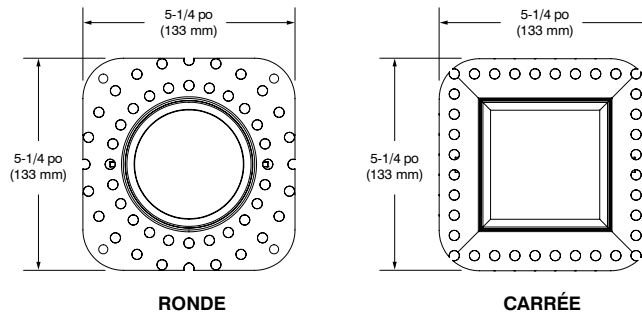

CARRÉE

3-3/16 po (81 mm) x 3-3/16 po (81 mm)

Code : MIPA2S