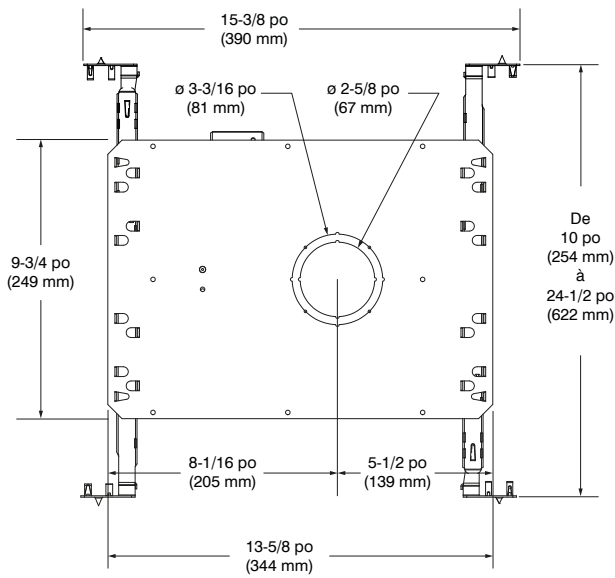

NWA2R - NWA2S

Série 2-1/2 po - Ardito

Boîtier nouvelle construction

Projet _____

Notes _____

Type de luminaire _____

Date _____