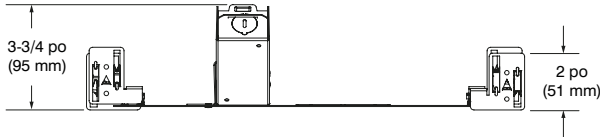

NWA2S (illustré)

NWA2R - NWA2S

Série 2-1/2 po - Ardito

Boîtier nouvelle construction

SPÉCIFICATIONS

DÉTAILS DU BOÎTIER	<p>Boîtier en acier galvanisé</p> <p>Boîte de jonction fixée sur une plaque de montage par un ressort à lame pouvant accueillir un maximum de 10 conducteurs de calibre 14, ou 8 conducteurs de calibre 12 (conducteurs 90°).</p> <p>Accessible sous le plafond</p>
MONTAGE ET SUPPORT	<p>Perçage rond pour garniture avec bordure : ø 2-5/8 po (67 mm)</p> <p>Perçage carré pour garniture avec bordure : 2-5/8 po (67 mm) x 2-5/8 po (67 mm)</p> <p>Perçage rond pour garniture sans bordure : ø 3-3/16 po (81 mm)</p> <p>Perçage carré pour garniture sans bordure : 3-3/16 po (81 mm) x 3-3/16 po (81 mm) (Plaque de plâtrage vendue séparément)</p> <p>Offert en option : Gabarit de perçage réutilisable en acier pour garnitures carrées (TEMP-SQ)</p> <p>Consulter les fiches techniques des garnitures pour l'espace de dégagement requis au-dessus du niveau du plafond.</p> <p>S'adapte aux plafonds de 1/2 po (12 mm) jusqu'à 1-3/8 po (35 mm) d'épaisseur.</p> <p>Doit être installé à 3 po (76 mm) de tout matériau isolant.</p> <p>Barres de montage ajustables et verrouillables de 10 po (254 mm) à 24-1/2 po (622 mm) pouvant s'adapter à la plupart des plafonds.</p>
PERFORMANCE	<p>Performance 1 : Jusqu'à 1375 lumens (14W) Gradation chaude (WD) — Jusqu'à 775 lumens (14W)</p> <p>Consulter les fiches techniques des garnitures pour plus de détails.</p>
ALIMENTATION	120V - 277V
GRADATION	<p>2 types de gradations offerts à l'intérieur d'un même produit :</p> <ul style="list-style-type: none"> • Électronique à basse tension (ELV) (120V seulement) • 0-10V (120V/277V) <p>Les progrès rapides des gradateurs associés nous obligent à effectuer des tests régulièrement.</p> <p>Veuillez consulter fréquemment la liste suggérée de gradateurs compatibles sur notre site Web : www.eclairagecontraste.com/fr</p>
GARNITURES COMPATIBLES	<p>Performance 1 (14W)</p> <p>A2RAF A2RFR A2SAR A2SSF</p> <p>A2RAR A2RSF A2SFR</p>
HOMOLOGATION	Homologué cULus E343977 pour endroits humides et endroits mouillés avec garnitures de douche
GARANTIE	Garantie de 5 ans sur le pilote DEL.