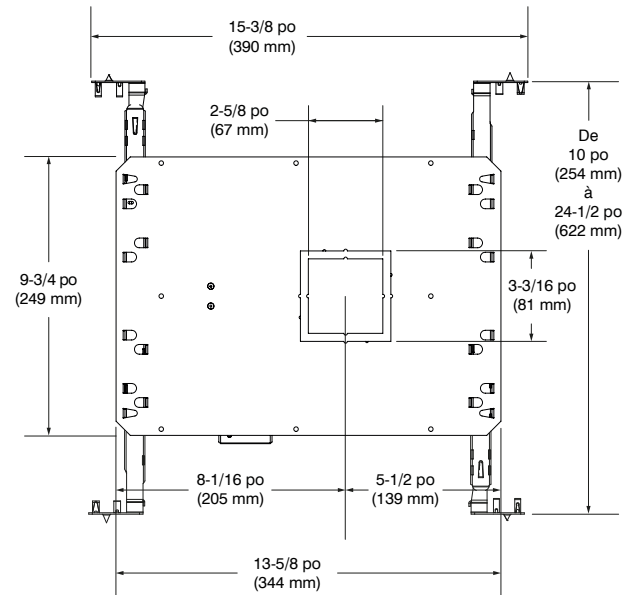

NWA2R - NWA2S

Série 2-1/2 po - Ardito

Boîtier nouvelle construction

Projet _____

Notes _____

Type de luminaire _____

Date _____