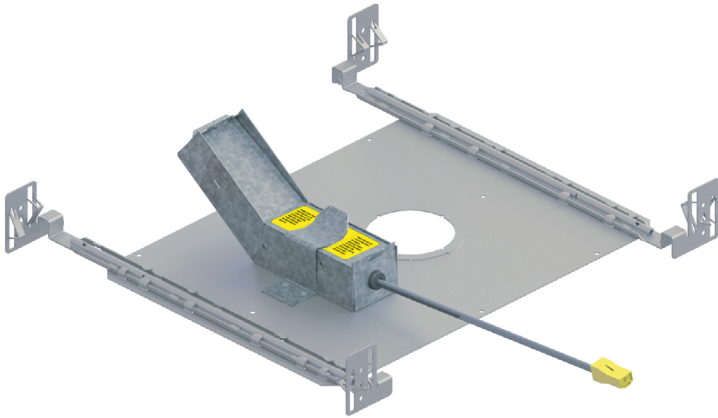

NWA2R - NWA2S

Série 2-1/2 po - Ardito

Boîtier nouvelle construction

Projet _____

Notes _____

Type de luminaire _____

Date _____

NWA2R (illustré)