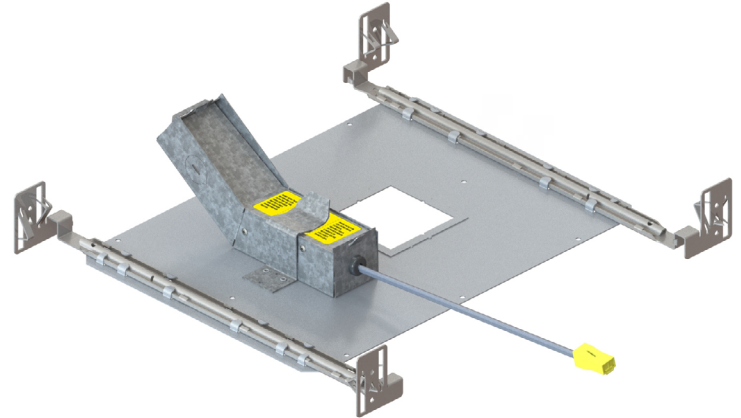

NWA2S (illustré)

NWA2R - NWA2S

Série 2-1/2 po - Ardito

Boîtier nouvelle construction

SPÉCIFICATIONS

DÉTAILS DU BOÎTIER	<p>Boîtier en acier galvanisé</p> <p>Boîte de jonction fixée sur une plaque de montage par un ressort à lame pouvant accueillir un maximum de 10 conducteurs de calibre 14, ou 8 conducteurs de calibre 12 (conducteurs 90°).</p> <p>Accessible sous le plafond</p>
MONTAGE ET SUPPORT	<p>Perçage rond pour garniture avec bordure : ø 2-5/8 po (67 mm)</p> <p>Perçage carré pour garniture avec bordure : 2-5/8 po (67 mm) x 2-5/8 po (67 mm)</p> <p>Perçage rond pour garniture sans bordure : ø 3-3/16 po (81 mm)</p> <p>Perçage carré pour garniture sans bordure : 3-3/16 po (81 mm) x 3-3/16 po (81 mm) (Plaque de plâtrage vendue séparément)</p> <p>Offert en option : Gabarit de perçage réutilisable en acier pour garnitures carrées (TEMP-SQ)</p> <p>Consulter les fiches techniques des garnitures pour l'espace de dégagement requis au-dessus du niveau du plafond.</p> <p>S'adapte aux plafonds de 1/2 po (12 mm) jusqu'à 1-3/8 po (35 mm) d'épaisseur.</p> <p>Doit être installé à 3 po (76 mm) de tout matériau isolant.</p> <p>Barres de montage ajustables et verrouillables de 10 po (254 mm) à 24-1/2 po (622 mm) pouvant s'adapter à la plupart des plafonds.</p>
PERFORMANCE	<p>Performance 1 : Jusqu'à 1375 lumens (14W) Gradation chaude (WD) — Jusqu'à 775 lumens (14W)</p> <p>Consulter les fiches techniques des garnitures pour plus de détails.</p>
ALIMENTATION	120V - 277V
GRADATION	<p>2 types de gradations offerts à l'intérieur d'un même produit :</p> <ul style="list-style-type: none"> • Électronique à basse tension (ELV) (120V seulement) • 0-10V (120V/277V) <p>Les progrès rapides des gradateurs associés nous obligent à effectuer des tests régulièrement.</p> <p>Veuillez consulter fréquemment la liste suggérée de gradateurs compatibles sur notre site Web : www.eclairagecontraste.com/fr</p>
GARNITURES COMPATIBLES	<p>Performance 1 (14W)</p> <p>A2RAF A2RFR A2SAR A2SSF</p> <p>A2RAR A2RSF A2SFR</p>
HOMOLOGATION	Homologué cULus E343977 pour endroits humides et endroits mouillés avec garnitures de douche
GARANTIE	Garantie de 5 ans sur le pilote DEL.