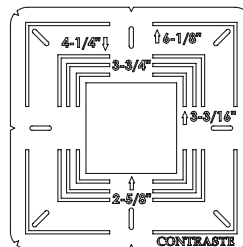

OPTION GABARIT RÉUTILISABLE

Gabarit de perçage réutilisable en acier pour garniture carrée.

Code : TEMP-SQ

CONTRASTE

2019-07
Révision 1

IMPRIMÉ AU CANADA

1009, rue du Parc Industriel
Lévis (Québec) G6Z 1C5 Canada
Tél. : 1-888-839-4624
Téloc. : 1-877-839-7057
eclairagecontraste.com/fr
info@contrastlighting.com

© 2019 Éclairage Contraste M.L. Inc.
Tous droits réservés

Éclairage Contraste M.L. Inc. se réserve le droit de modifier les spécifications et/ou de discontinuer tout produit en tout temps et ne pourra être tenu responsable pour toutes conséquences résultant de l'utilisation de cette publication.