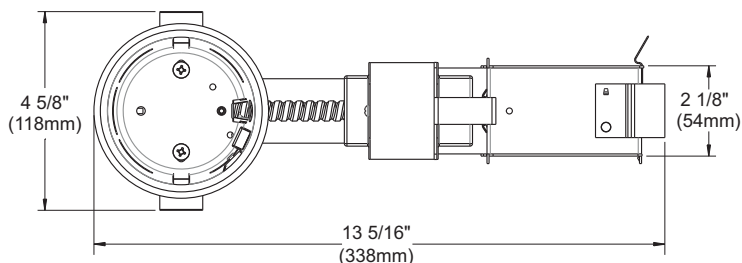

T°C 120°C No 031

Perçage

3 5/8" (92mm)

UL LISTED

E174023

Dimensions

Dimensions hors tout :
Longueur : 13 5/16" (338mm)
Largeur : 4 5/8" (118mm)
Hauteur : 6" (152mm)

FINITIONS COMPATIBLES

37W MR16		42W MR16		50W MR16	
R3171	T3145DG	T3000	T3200	T3145	T3450
R3450D	T3250DG	T3100	T3250	T3145D	T3450D
R3470	T3671	T3125	T3260	T3400	T3500
R3470D		T3300		T3400D	T3500D

SPÉCIFICATIONS TECHNIQUES

Acier galvanisé de 0,051" (1,3mm) d'épaisseur.
Douille pré-réglée pour installation facile.
Accessible sous le plafond.
Crochets brevetés PAT#CAN 2,088,648 et #USA 5,377,088.
S'adapte à des plafonds jusqu'à 7/8" d'épaisseur.
Ajustement parfait au plafond.
Aucune fuite de lumière.
Chaque partie du boîtier doit être à 3"(76mm) MINIMUM de l'isolation (s'il y a lieu.)