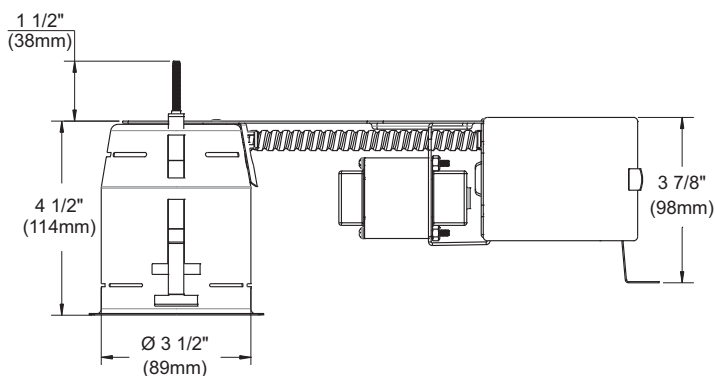

T°C 120°C No 031

Perçage

3 5/8" (92mm)

UL LISTED

E174023

Dimensions

Dimensions hors tout :
Longueur : 13 5/16" (338mm)
Largeur : 4 5/8" (118mm)
Hauteur : 6" (152mm)

FINITIONS COMPATIBLES

37W MR16		42W MR16		50W MR16	
R3171	T3145DG	T3000	T3200	T3145	T3450
R3450D	T3250DG	T3100	T3250	T3145D	T3450D
R3470	T3671	T3125	T3260	T3400	T3500
R3470D		T3300		T3400D	T3500D

SPÉCIFICATIONS TECHNIQUES

Acier galvanisé de 0,051" (1,3mm) d'épaisseur.
Douille pré-réglée pour installation facile.
Accessible sous le plafond.
Crochets brevetés PAT#CAN 2,088,648 et #USA 5,377,088.
S'adapte à des plafonds jusqu'à 7/8" d'épaisseur.
Ajustement parfait au plafond.
Aucune fuite de lumière.
Chaque partie du boîtier doit être à 3"(76mm) MINIMUM de l'isolation (s'il y a lieu.)