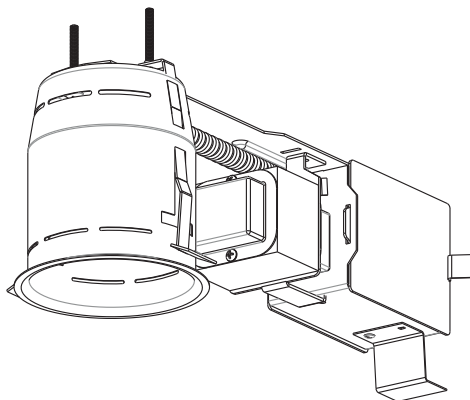

FEUILLE DE SPÉCIFICATIONS

3 1/2" SÉRIE 3000

IT3000M IT3000M2 IT3000M3

BOÎTIER RÉNOVATEUR AVEC TRANSFORMATEUR MAGNÉTIQUE

Lieu humide

OUI

MR16

MR16 50W MAX

T°C 120°C No 031

Perçage

3 5/8" (92mm)

UL LISTED

E174023

Dimensions

Dimensions hors tout :
Longueur : 13 5/16" (338mm)
Largeur : 4 5/8" (118mm)
Hauteur : 6" (152mm)

FINITIONS COMPATIBLES