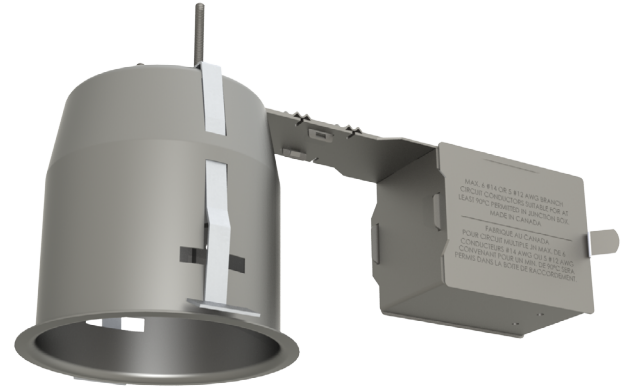

EXEMPLE DE CODIFICATION

CA2000U

MODÈLE
SÉRIE

CODE DE COMMANDE

MODÈLE

SÉRIE

CA

2000U

CA Boîtier rénovateur

2000U Série 4 po universel

Projet	
Notes	
Type de luminaire	
Date	

CONTRASTE