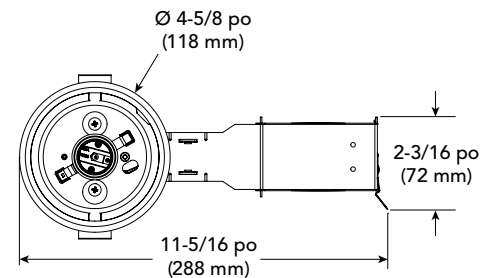

EXEMPLE DE CODIFICATION

CA2000U

MODÈLE
SÉRIE

CODE DE COMMANDE

MODÈLE

SÉRIE

CA

2000U

CA Boîtier rénovateur

2000U Série 4 po universel

Projet	
Notes	
Type de luminaire	
Date	

CONTRASTE