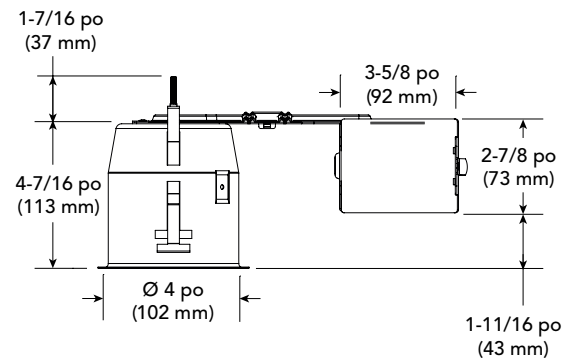

EXEMPLE DE CODIFICATION

CA2000U

MODÈLE
SÉRIE

CODE DE COMMANDE

MODÈLE

SÉRIE

CA

2000U

CA Boîtier rénovateur

2000U Série 4 po universel

Projet	
Notes	
Type de luminaire	
Date	

CONTRASTE