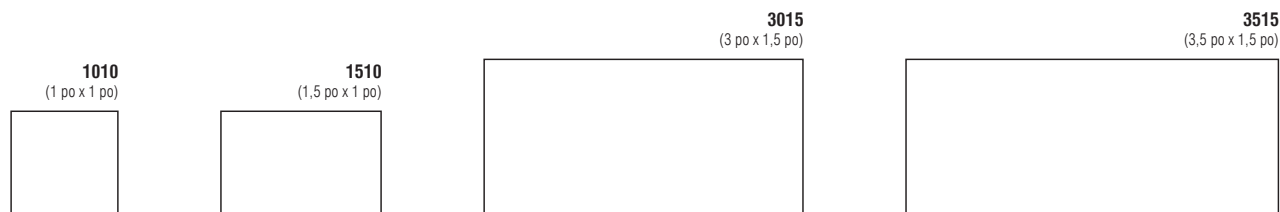

LINÉAIRE

TOURBILLON

2 ORIENTATION DE LA LUMIÈRE

Transmission et diffusion optimale.

I (intérieur)

O (extérieur)

D (bas)

H (haut et bas)

3 DIMENSIONS

Suspendu DEL fabriqué avec le meilleur aluminium extrudé, diffuseur en acrylique.

De 24 po jusqu'à 72 po, pour connaître le choix de dimension offert avec votre choix de profilé, veuillez consulter les fiches techniques disponibles sur notre site web.